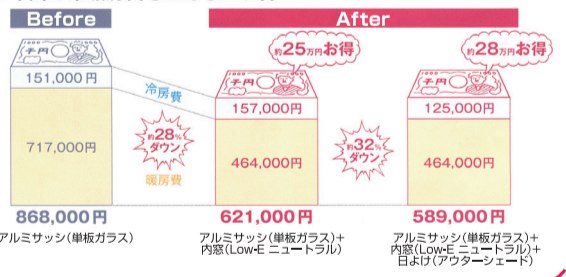

## 外壁 屋根

■ニチハ 外壁張り替え工事(30~35坪)

1,300,000円~

【消費税・標準工事費足場代込】

■外壁・屋根の塗装

650,000円~

【消費税・標準工事費足場代込】

■屋根板金張り替え

横葺き..... 5,400円/m<sup>2</sup>~

縦葺き..... 4,800円/m<sup>2</sup>~

## いまある窓に内窓を取付けて二重窓に。

内窓  
プラマードU  
樹脂フレーム

いまある窓  
アルミフレーム

10年間の冷暖房費もこんなにお得

寒さの原因のほとんどは「窓」

窓は、熱の出入りが一番多い場所。  
だから、窓の断熱が大切なのです。

住宅省エネ2025キャンペーン実施が発表 先進的窓リノベ

2025事業の補助金額